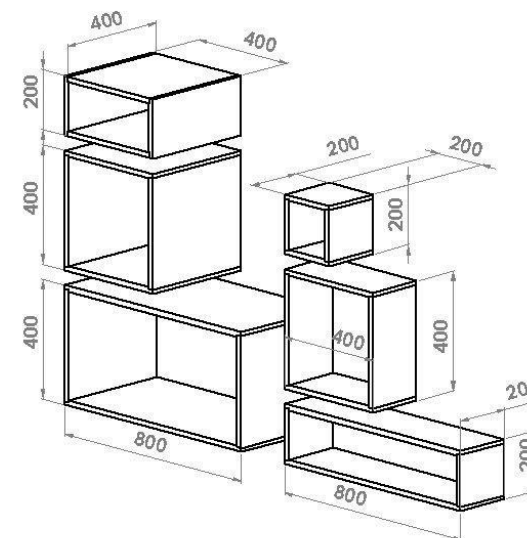

BoxSerie™ Sisustuskuutiot

		vahattu mänty	tammi
Syvyysmitta 40 cm	40x40cm	95,00€	145,00€
	40x80cm	129,00€	189,00€
	40x20cm	75,00€	125,00€
Syvyysmitta 30 cm	40x40cm	85,00€	135,00€
	40x80cm	119,00€	179,00€
	40x20cm	75,00€	115,00€
	30x40cm	75,00€	115,00€
	30x30cm	59,00€	99,00€
	30x80cm	169,00€	
Syvyysmitta 20cm	40x40cm	69,00€	100,00€
	40x20cm	69,00€	100,00€
	20x20cm	39,00€	79,00€
	20x80cm	79,00€	129,00€

Kiinteä seinäkiinnityspala 15,00€/kpl

kaikkiin kokoihin, muista ilmoittaa suunta,, pystyyn vai vaakaan

www.laatikkokauppa.fi
Päivöläntie 15, 00730 Helsinki
laatikkokauppa@laatikkokauppa.fi