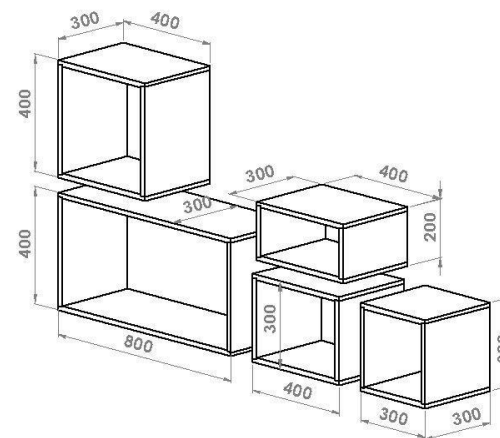

BoxSerie™ Sisustuskuutiot

		vahattu mänty	tammi
Syvyysmitta 40 cm	40x40cm	95,00€	145,00€
	40x80cm	129,00€	189,00€
	40x20cm	75,00€	125,00€
Syvyysmitta 30 cm	40x40cm	85,00€	135,00€
	40x80cm	119,00€	179,00€
	40x20cm	75,00€	115,00€
	30x40cm	75,00€	115,00€
	30x30cm	59,00€	99,00€
	30x80cm	169,00€	
Syvyysmitta 20cm	40x40cm	69,00€	100,00€
	40x20cm	69,00€	100,00€
	20x20cm	39,00€	79,00€
	20x80cm	79,00€	129,00€

Kiinteä seinäkiinnityspala 15,00€/kpl

kaikkiin kokoihin, muista ilmoittaa suunta,, pystyyn vai vaakaan

www.laatikkokauppa.fi
Päivöläntie 15, 00730 Helsinki
laatikkokauppa@laatikkokauppa.fi